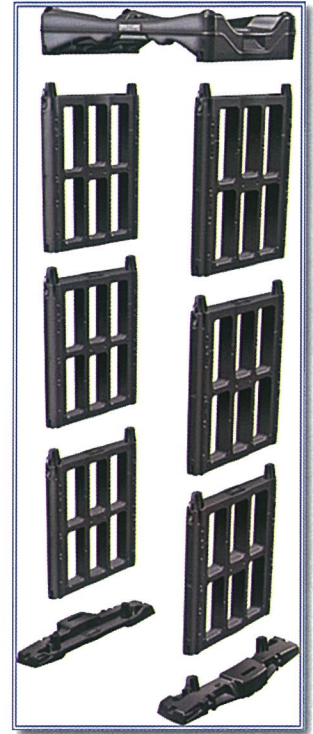

ポータブル式 ゲート型金属探知機

IMI
SCOPE

- 設置・折り畳みが一人で可能
- コンパクトに収納
- 充電式バッテリー使用（40 時間）

あらゆる場所に簡単に設置することができ、各種屋内外イベント等のセキュリティに最適です。緊急を要する場面で多く活躍しております。

仕様環境

- 感度調節 : 100 段階切替式
- ゾーン数 : 3 (LED 表示)
- 強度表示 : LED バー (ステップ表示)
- 表示画面 : 液晶
- 警報 : 音量調節可能
- 設置時間 : 約 5 分
- 折り畳み時間 : 約 5 分
- キーロック : 選択可能
- 電源 : 充電式バッテリー又は AC アダプタ (100V ~ 250V 対応)
- 連続駆動時間 : 一度の充電にて 40 時間まで連続使用可能
- 組立時寸法 : 幅 118 × 奥行 87 × 高さ 225 (cm)
- 保管搬送時寸法 : 幅 61 × 奥行 66 × 高さ 94 (cm)
- 重量 : 約 40kg
- 使用環境 :
 - <場所> 屋内・屋外 (但し、雨天の場合はシェルターが必要)
 - <温度> -20℃ ~ 60℃ (結露無きこと)
- 適合規格 : FAA、NIL ECJ-0601.00
- 保証期間 : 納入後 1 年間 (パーツ保証、バッテリー含む)
 - *火災、落雷・水害・地震その他天災、異常電圧等による損傷及び、お客様の故意・過失による損傷 (落下・水漏れ等) は除きます。
- 標準構成 : 本体、バッテリー、充電器、タイストラップ

オプション

シェルター(屋外用)

専用マット(位置調整用)

本体カバー(保管用)

レバー(高さ調節)

テストピース(FAA仕様)

注) 事前の予告無く、内容が変更になることが御座います。予めご了承下さい。

Pony ポニー工業株式会社
www.ponyindustry.co.jp